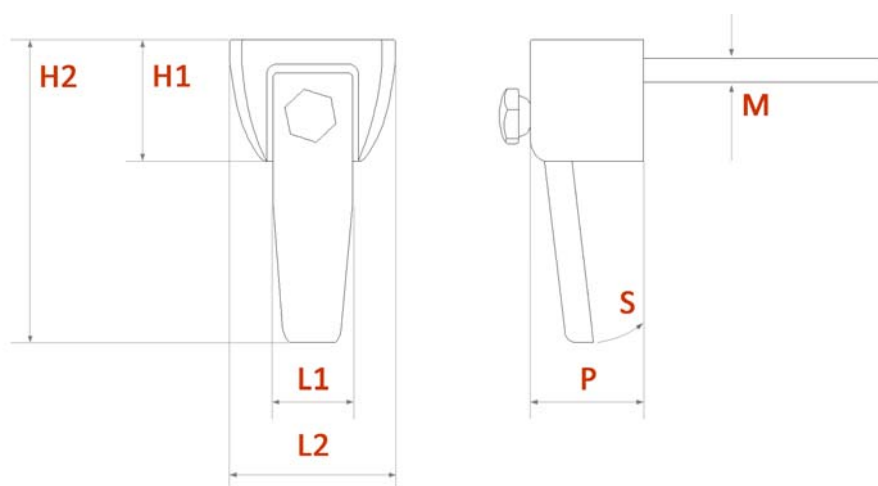

Staffe di sostegno per lapidi (modello "Staffa compatta")

Support brackets for tombstones (model "Compact Bracket")

Etriers de supports pour pierres tombales (modèle "Etrier Compact")

Specifiche tecniche / Technical specifications/ Spécifications techniques

H1	4,5 cm
H2	10 cm
L1	2,5 cm
L2	5 cm
S	0,8 ÷ 2 cm
P	3 cm
M	8 mm

Articoli con queste specifiche / Items with these specs / Articles avec ces specs

Codice / Code	Misure / Sizes / Mesures	Colore / Colour / Couleur
P.10.2812/4,5	cm 4,5x10 M8	Bronzo / Bronze